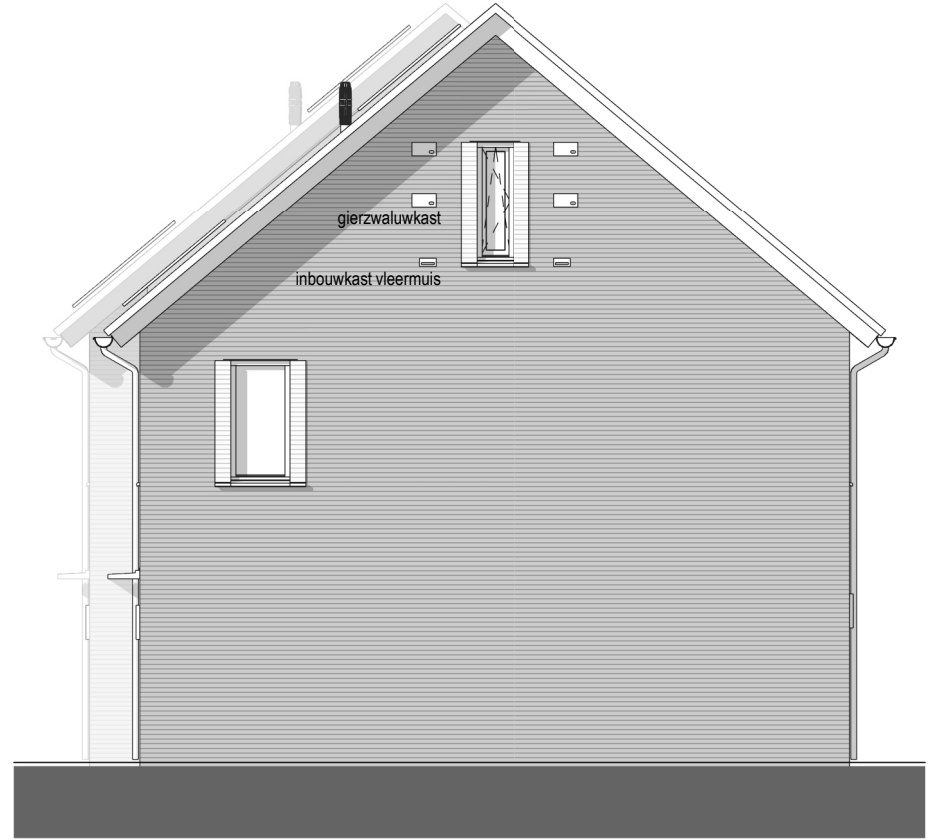

PROJECT :  
 OMSCHRIJVING :  
 BOUWNUMMER(S) :  
 SCHAAL :  
 DATUM :

Ede Kernhem West Scherf 17B  
 eerste verdieping (Type A6)  
 15  
 1 : 50  
 23-05-2024

PROJECT :  
 OMSCHRIJVING :  
 BOUWNUMMER(S) :  
 SCHAAL :  
 DATUM :

**Ede Kernhem West Scherf 17B**  
 tweede verdieping (Type A6)  
 15  
 1 : 50  
 23-05-2024

**VOORGEVEL**  
 1 : 100

**ZIJGEVEL**  
 1 : 100

**ACHTERGEVEL**  
 1 : 100

**DOORSNEDE**  
 1 : 100