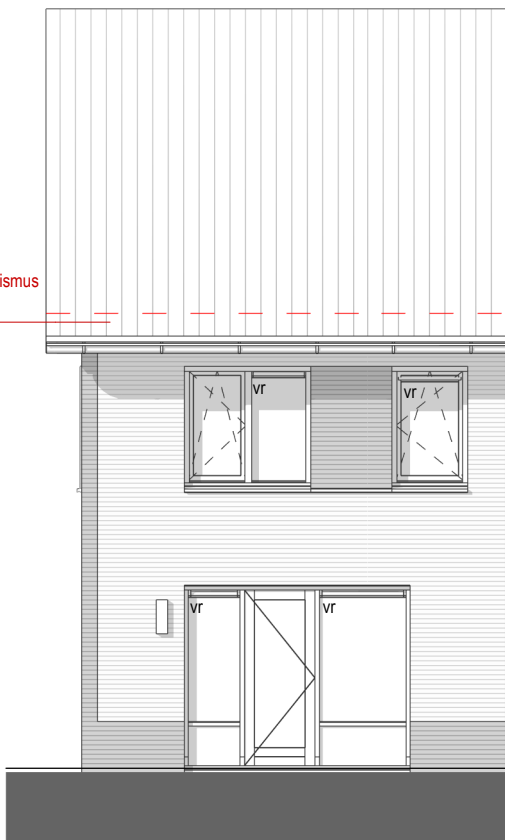

PROJECT :  
 OMSCHRIJVING :  
 BOUWNUMMER(S) :  
 SCHAAL :  
 DATUM :

Ede Kernhem West Scherf 17B  
 eerste verdieping (Type A6)  
 15  
 1 : 50  
 23-05-2024

PROJECT :  
 OMSCHRIJVING :  
 BOUWNUMMER(S) :  
 SCHAAL :  
 DATUM :

**Ede Kernhem West Scherf 17B**  
 tweede verdieping (Type A6)  
 15  
 1 : 50  
 23-05-2024

**VOORGEVEL**  
 1 : 100

**ZIJGEVEL**  
 1 : 100

**ACHTERGEVEL**  
 1 : 100

**DOORSNEDE**  
 1 : 100