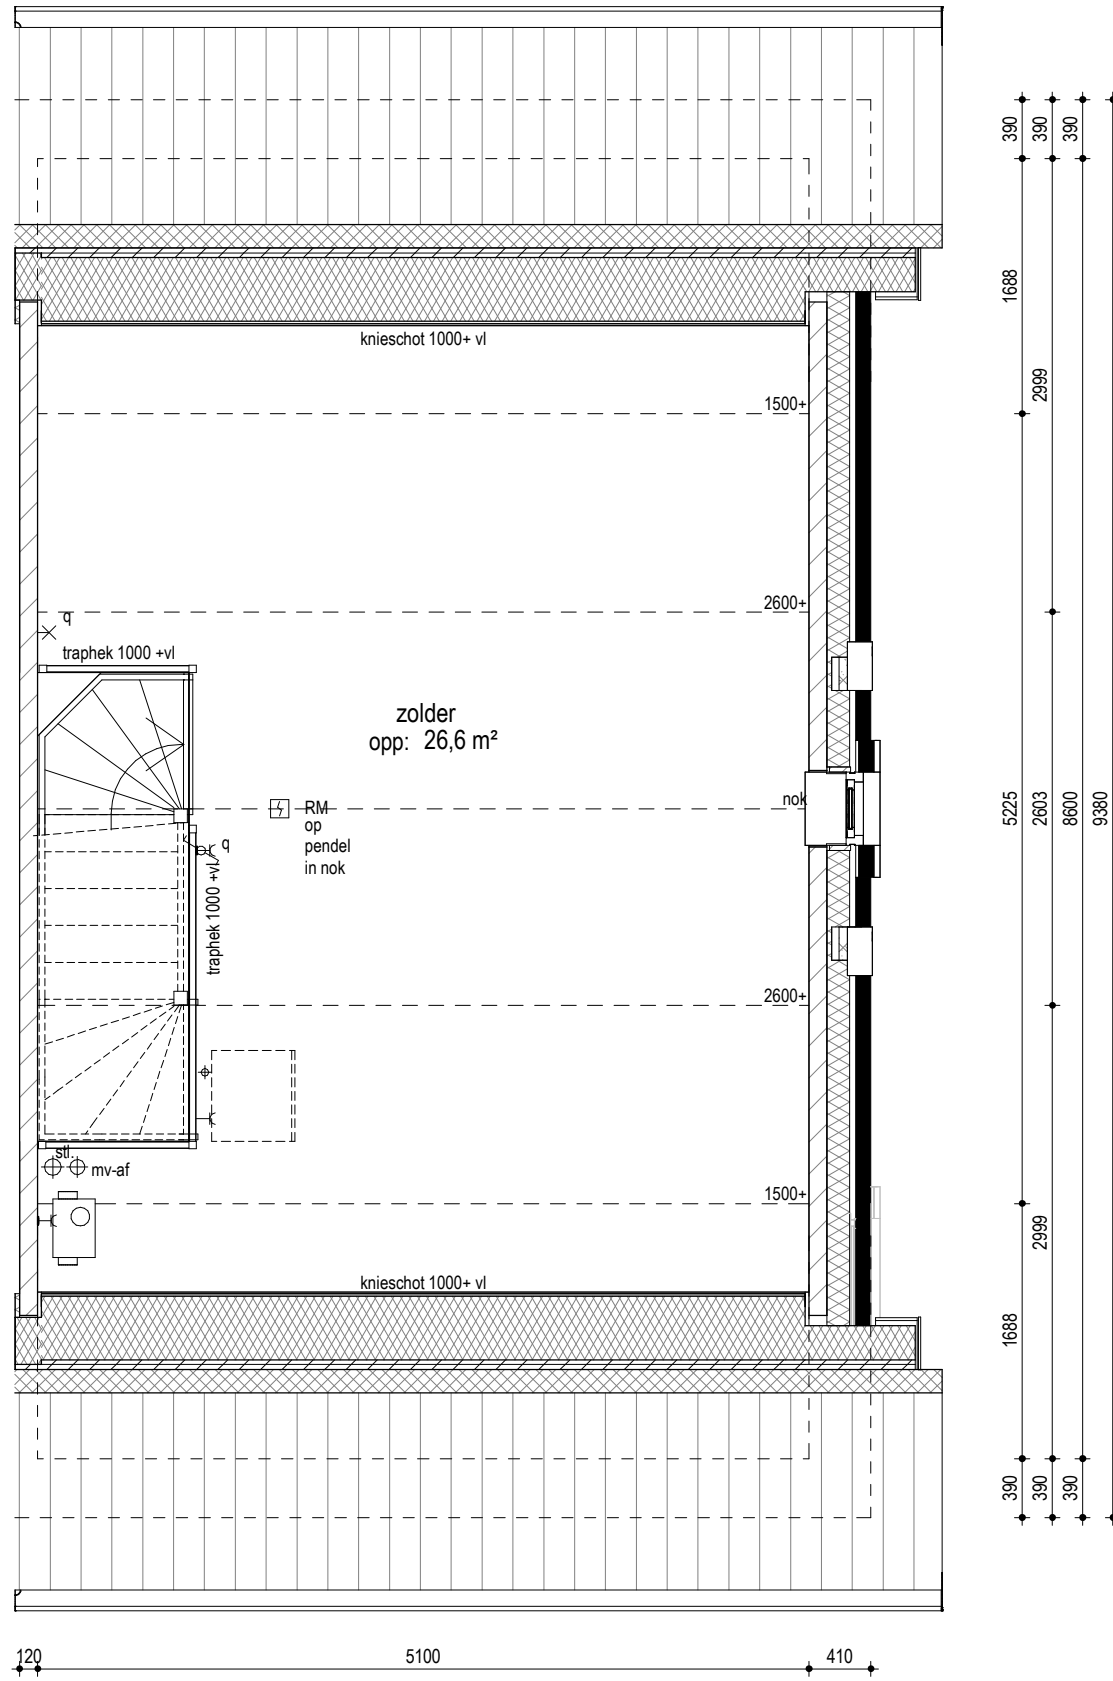

PROJECT :  
 OMSCHRIJVING :  
 BOUWNUMMER(S) :  
 SCHAAL :  
 DATUM :

Ede Kernhem West Scherf 17B  
 eerste verdieping (Type A6)  
 15  
 1 : 50  
 23-05-2024

PROJECT :  
 OMSCHRIJVING :  
 BOUWNUMMER(S) :  
 SCHAAL :  
 DATUM :

**Ede Kernhem West Scherf 17B**  
 tweede verdieping (Type A6)  
 15  
 1 : 50  
 23-05-2024

**VOORGEVEL**  
 1 : 100

**ZIJGEVEL**  
 1 : 100

**ACHTERGEVEL**  
 1 : 100

**DOORSNEDE**  
 1 : 100