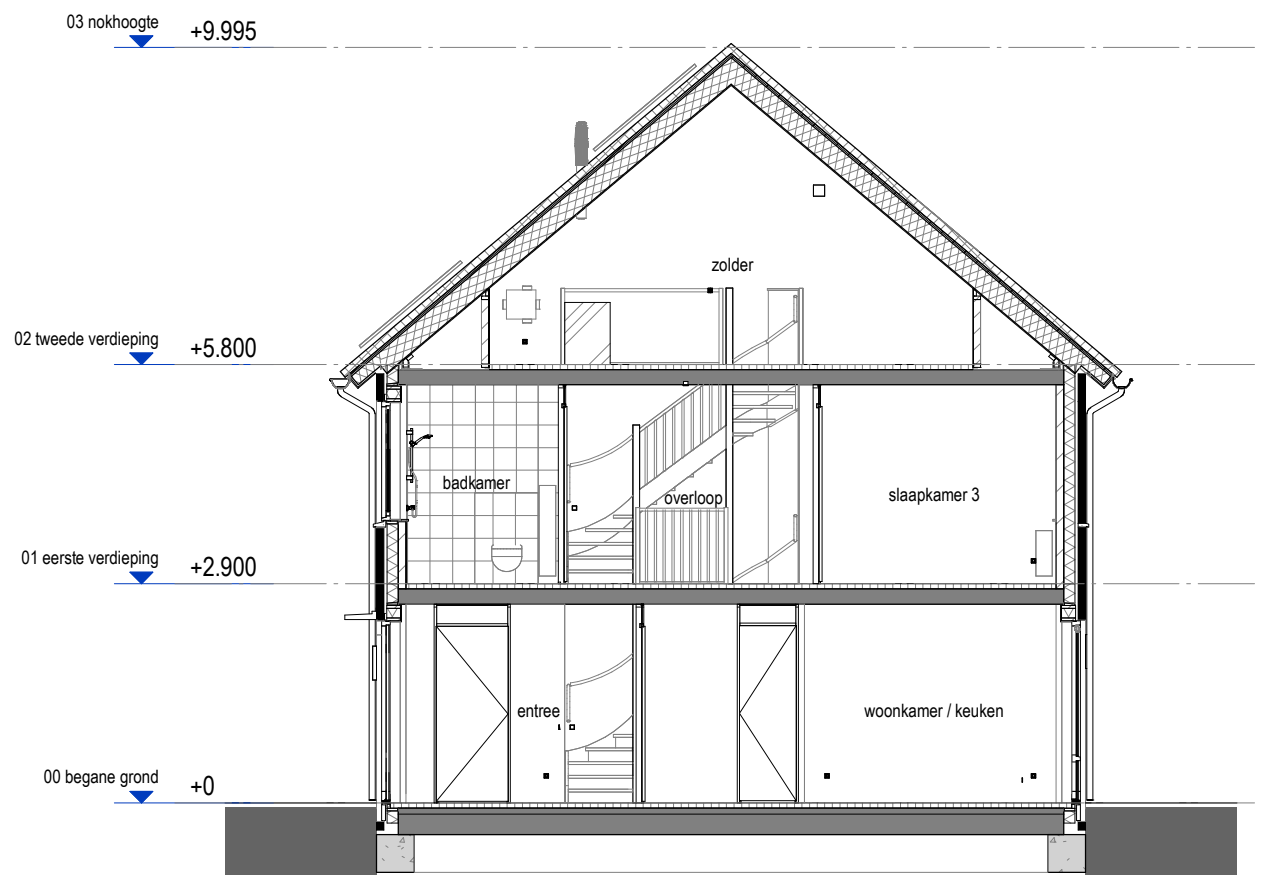

PROJECT :  
 OMSCHRIJVING :  
 BOUWNUMMER(S) :  
 SCHAAL :  
 DATUM :

Ede Kernhem West Scherf 17B  
 eerste verdieping (Type A6)  
 15  
 1 : 50  
 23-05-2024

PROJECT :  
 OMSCHRIJVING :  
 BOUWNUMMER(S) :  
 SCHAAL :  
 DATUM :

**Ede Kernhem West Scherf 17B**  
 tweede verdieping (Type A6)  
 15  
 1 : 50  
 23-05-2024

**VOORGEVEL**  
 1 : 100

**ZIJGEVEL**  
 1 : 100

**ACHTERGEVEL**  
 1 : 100

**DOORSNEDE**  
 1 : 100