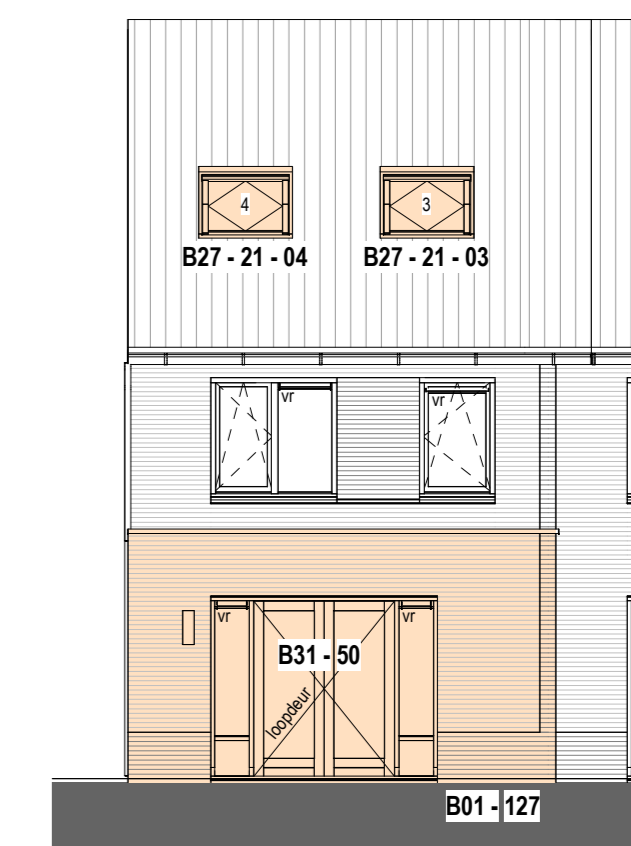

Achtergevel
1: 100