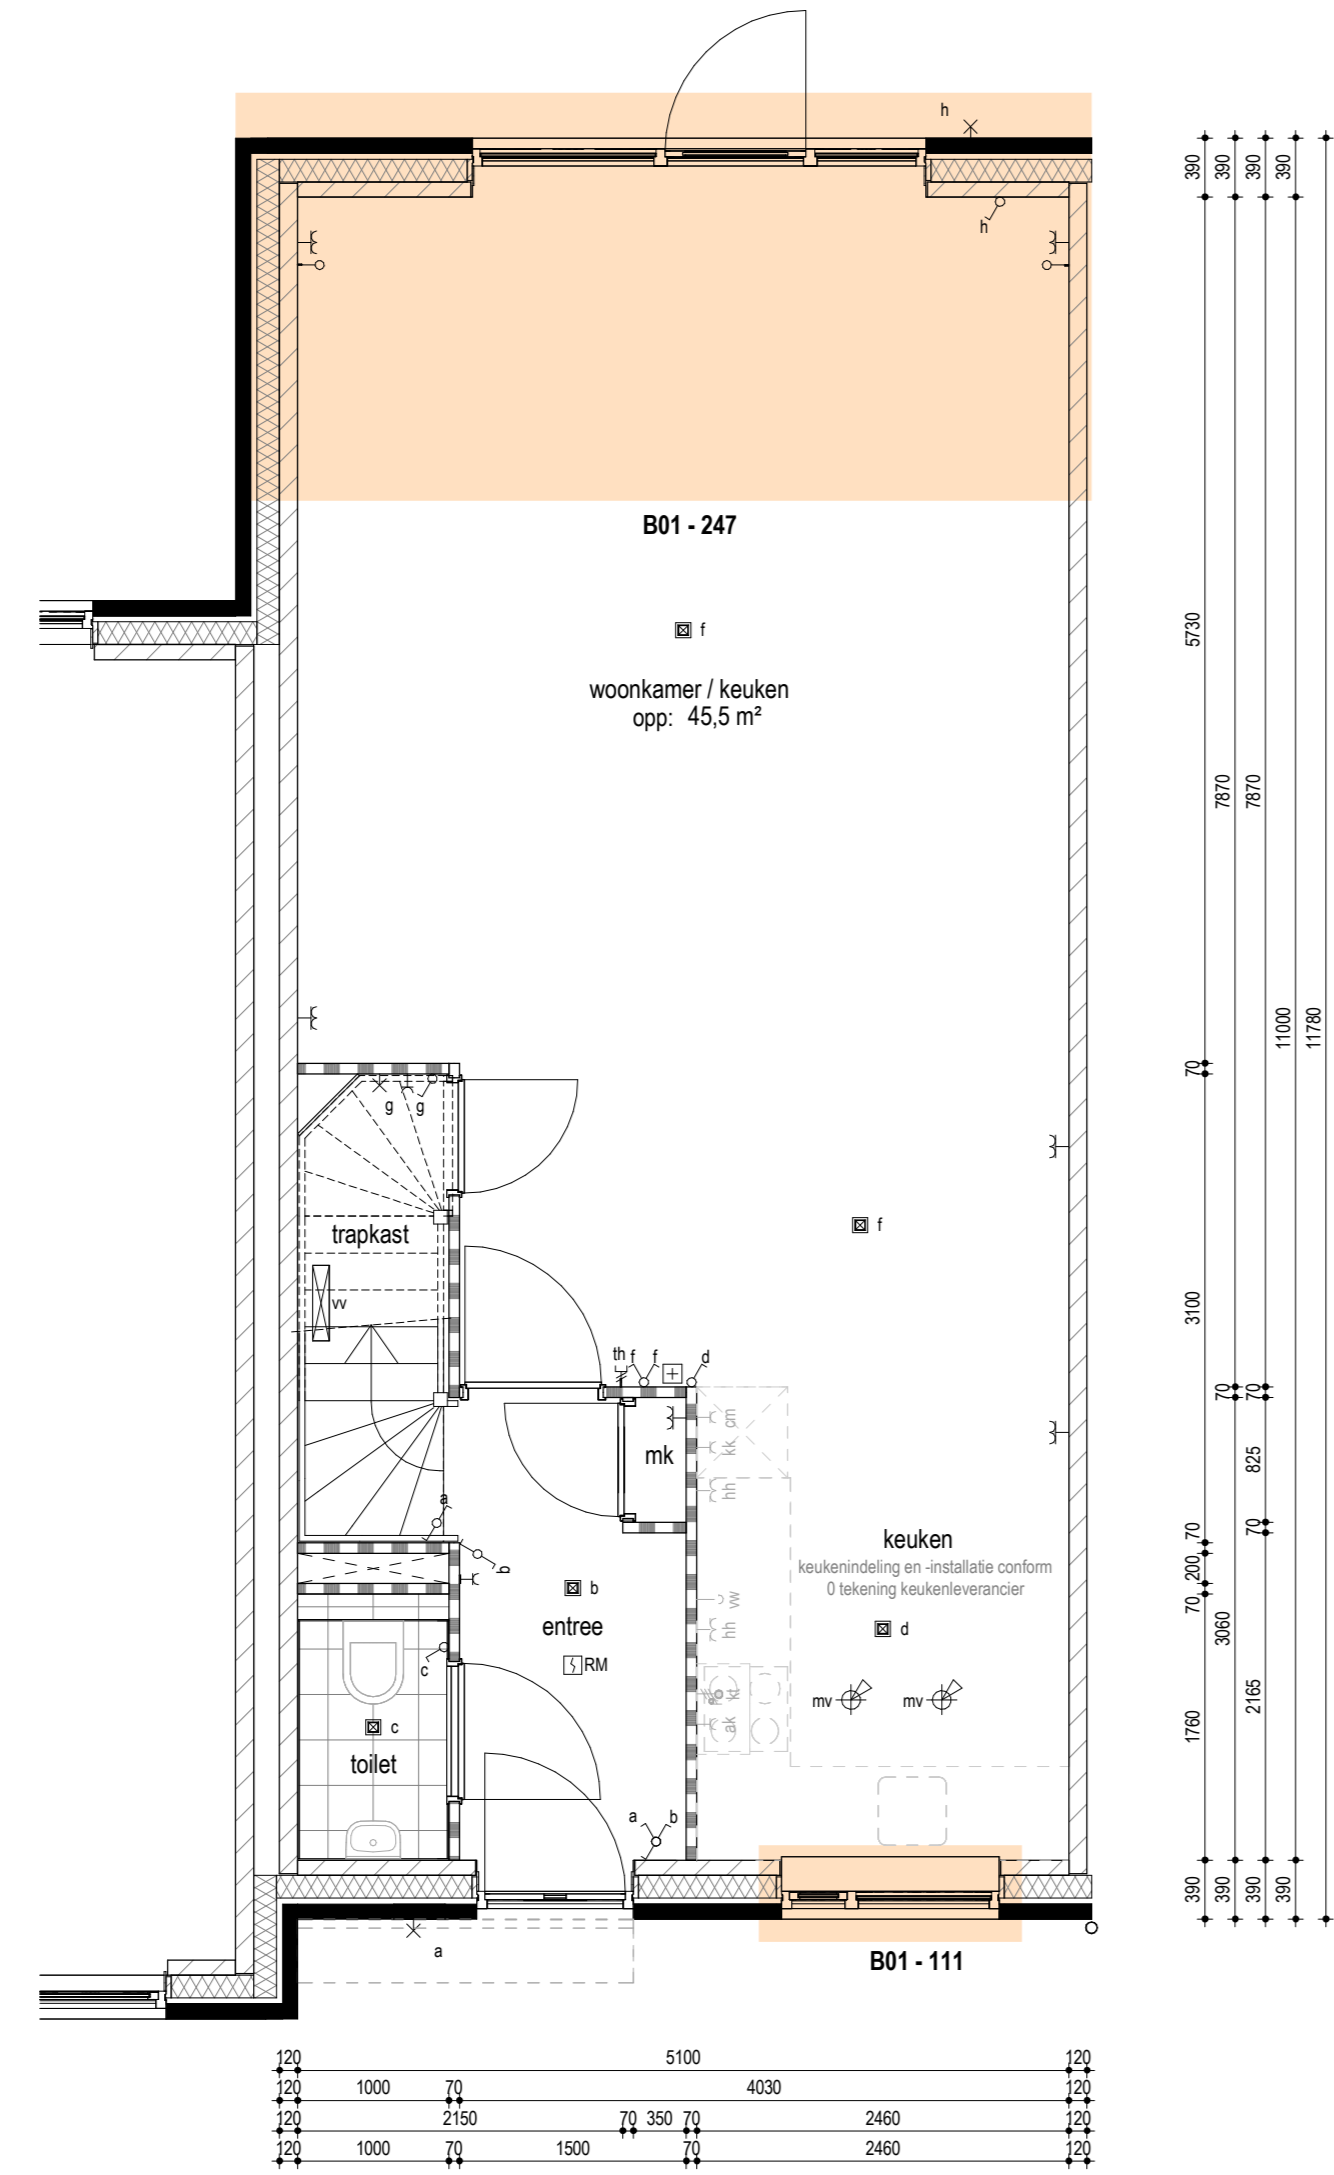

Begane grond
1: 50