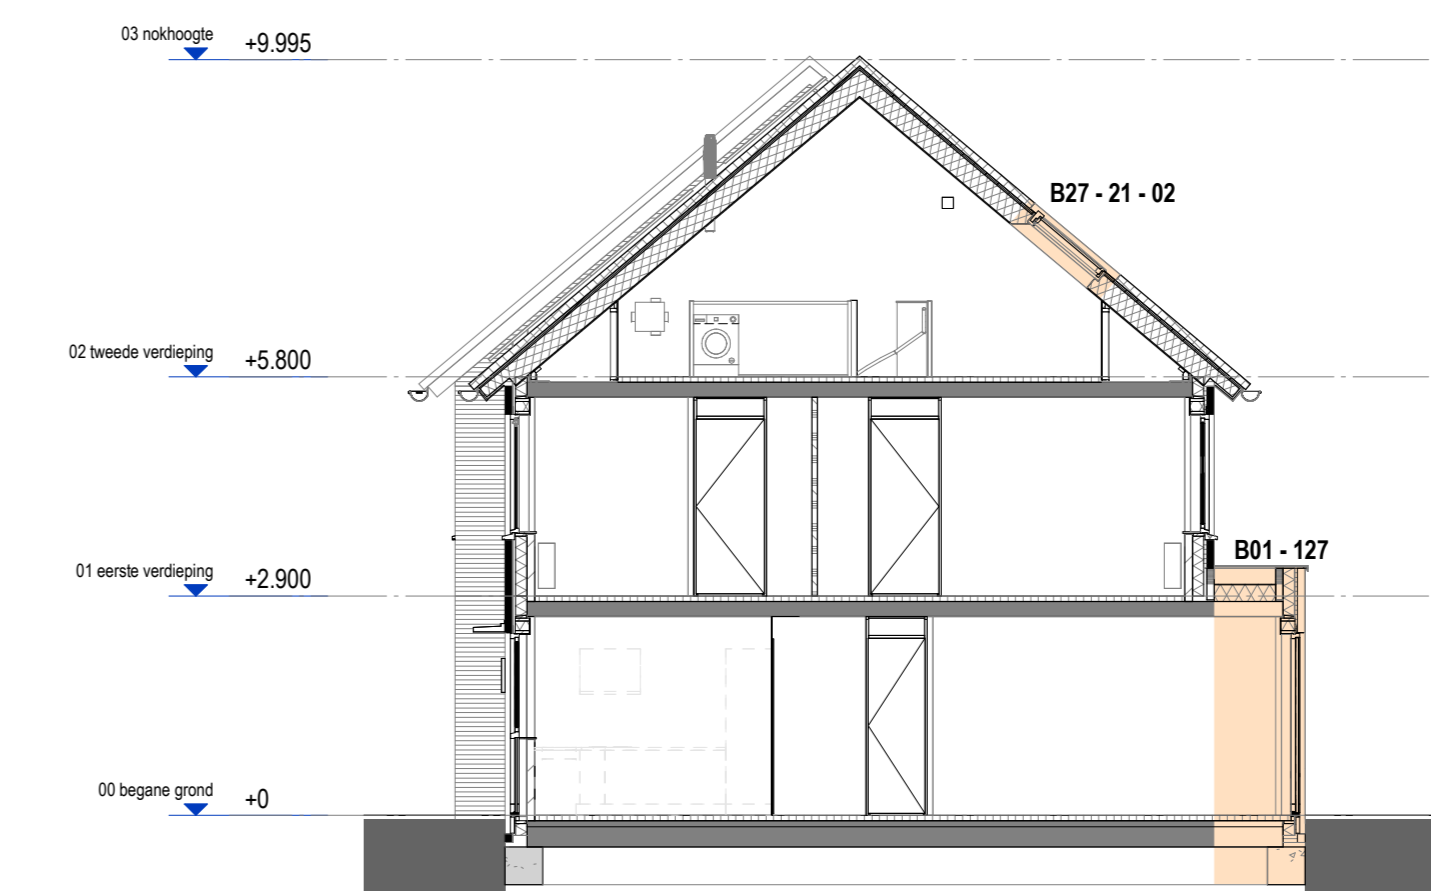

Doorsnede
1: 100