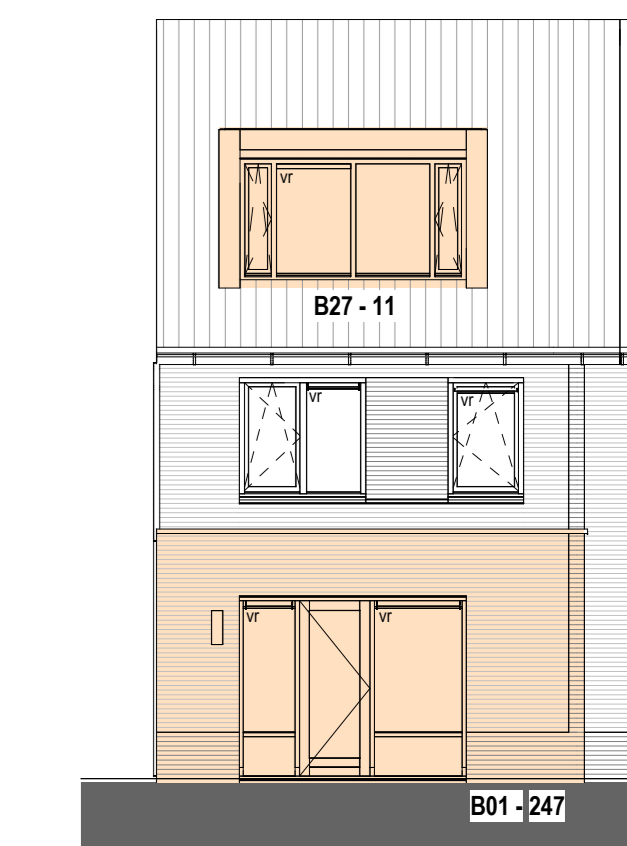

Achtergevel
1: 100