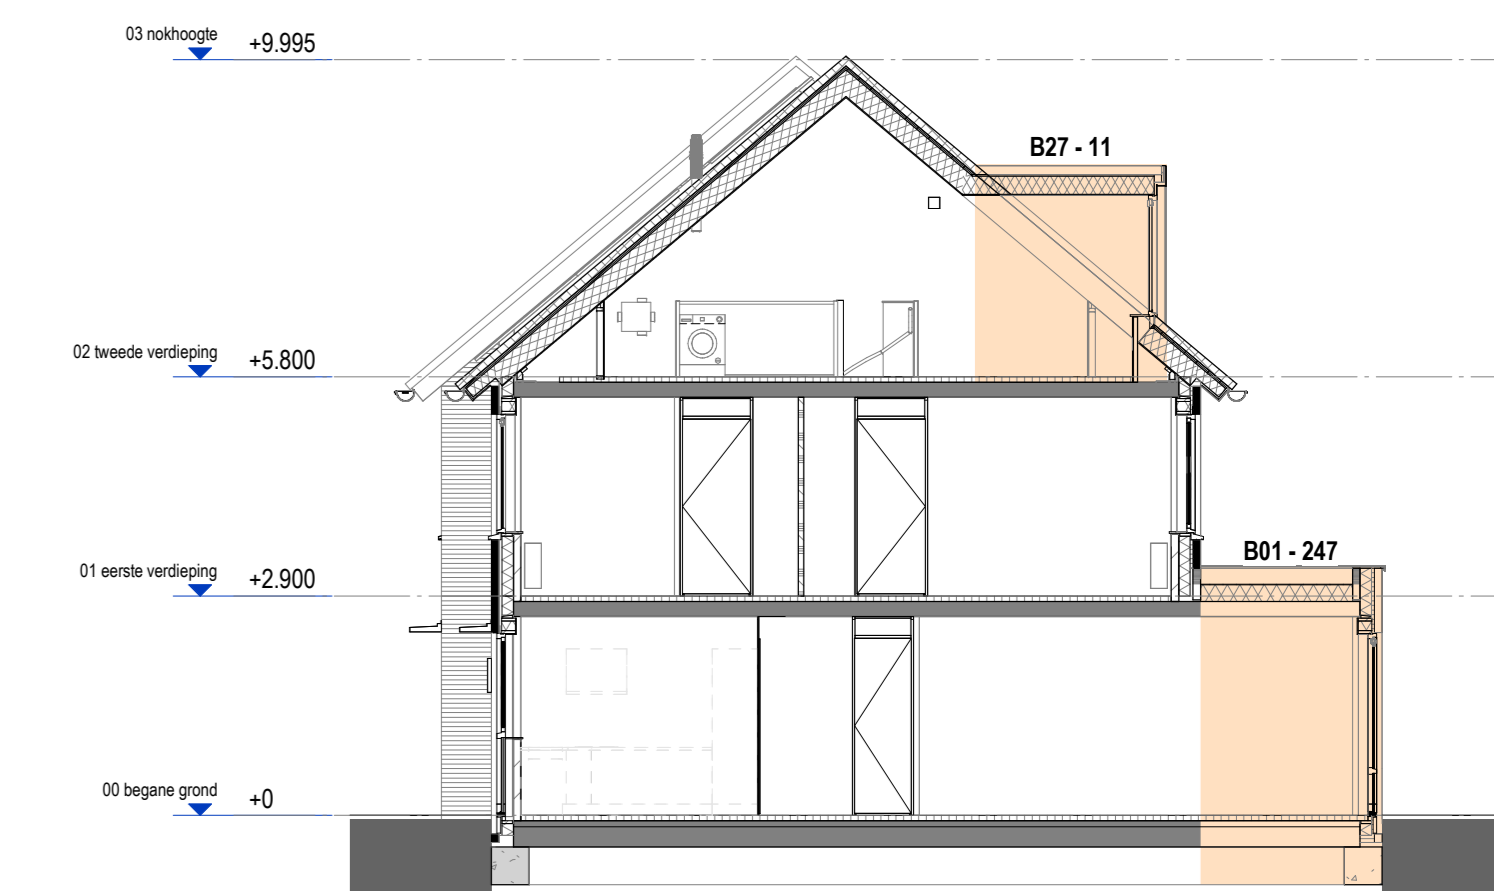

Doorsnede
1: 100

- GEVELSTEEN
- KALKZANDSTEEN
- GEWAND
- WANDTEGELS
- DEKLAZER
- ISOLATIE

RENOVOI (INSTALLATIES E & W)

- DEUR
- RAAM
- DEURKNOB
- RAAMKNOB
- DEURSLUT
- RAAMSLUT
- DEURKADDER
- RAAMKADDER
- DEURDREMPSEL
- RAAMDREMPSEL
- DEURSTOP
- RAAMSTOP
- DEURHINGEL
- RAAMHINGEL
- DEURKNOBDETAIL
- RAAMKNOBDETAIL
- DEURSLUTDETAIL
- RAAMSLUTDETAIL
- DEURKADDERDETAIL
- RAAMKADDERDETAIL
- DEURDREMPSELDETAIL
- RAAMDREMPSELDETAIL
- DEURSTOPDETAIL
- RAAMSTOPDETAIL
- DEURHINGELDETAIL
- RAAMHINGELDETAIL
- DEURKNOBDETAIL
- RAAMKNOBDETAIL