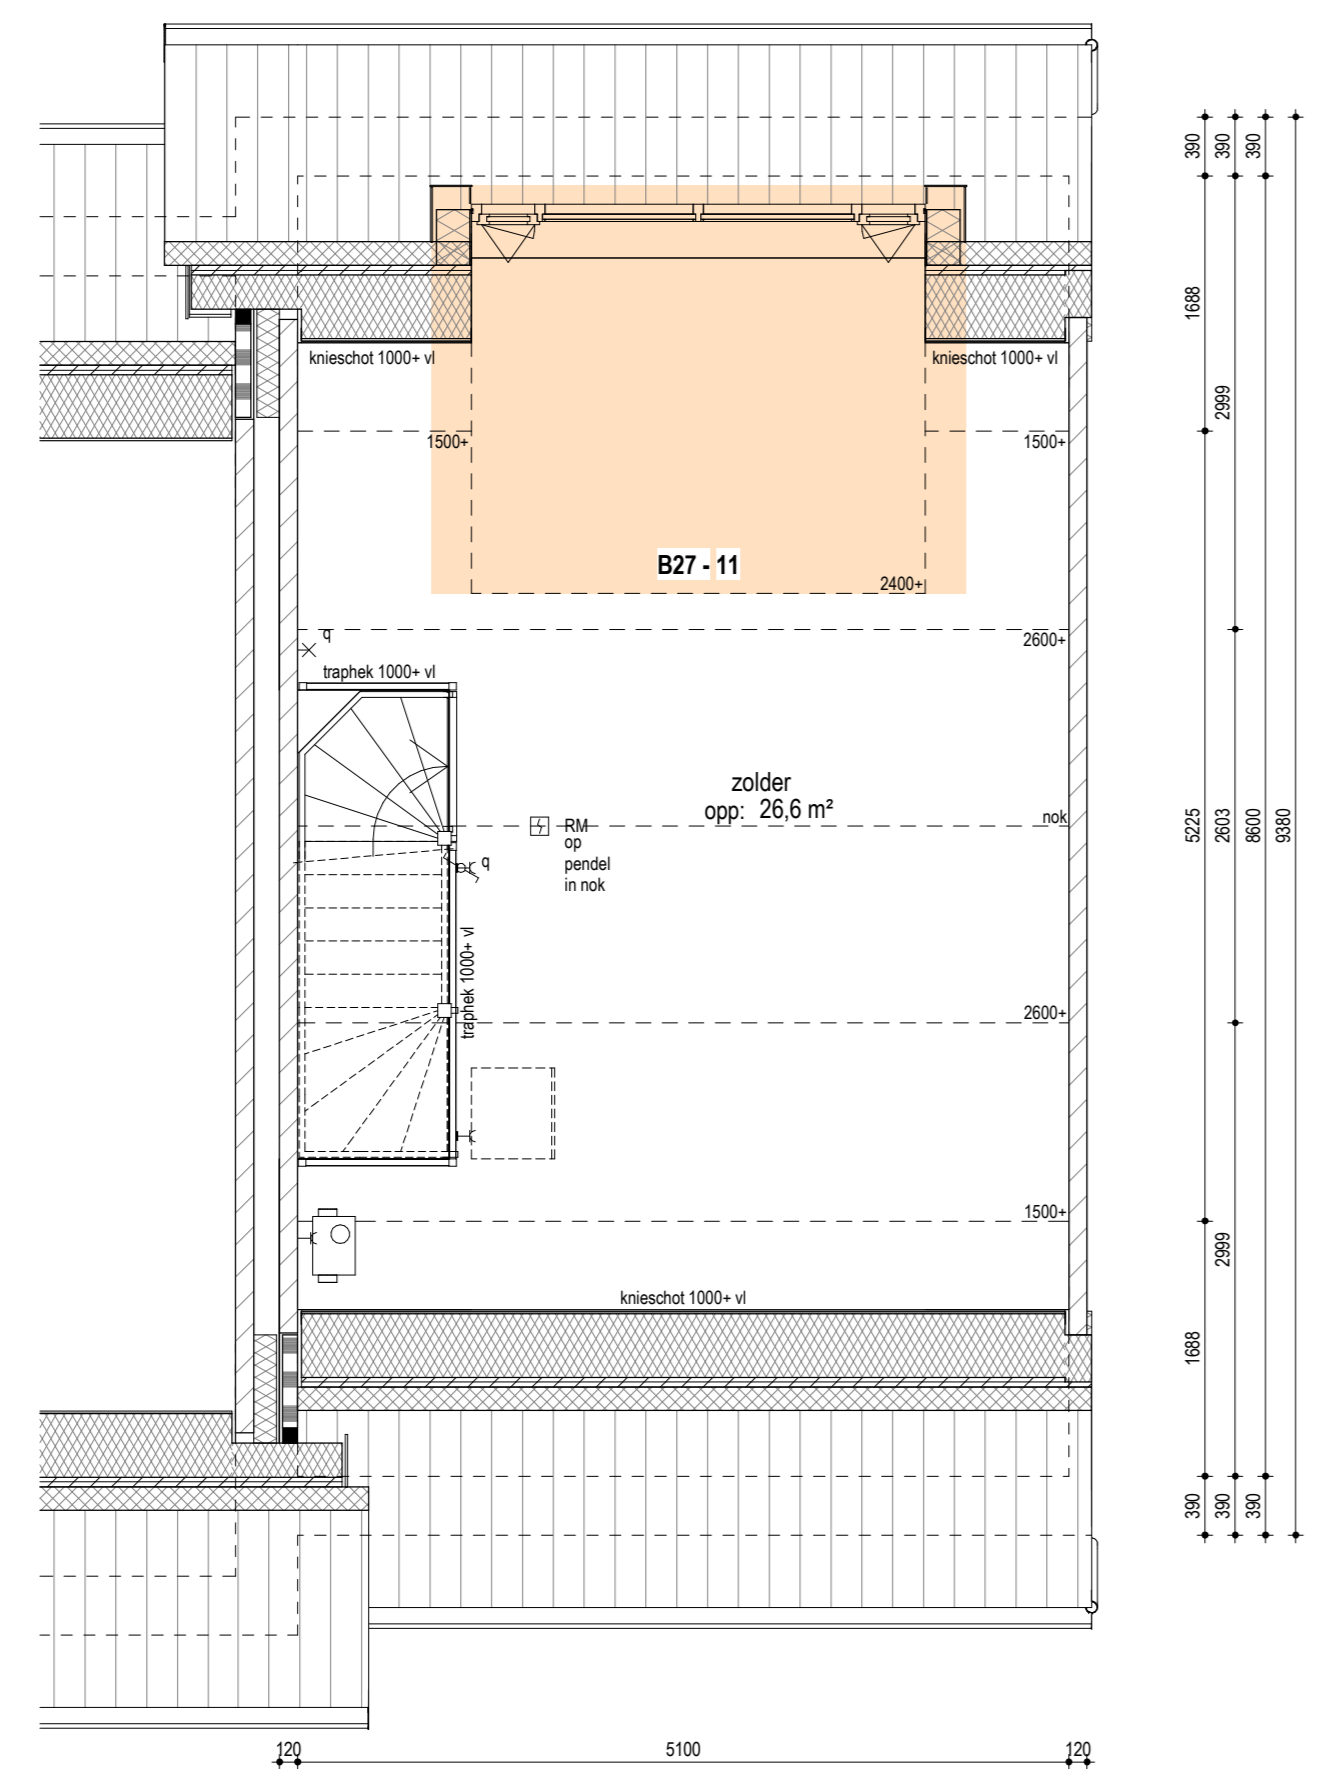

Tweede verdieping
1: 50