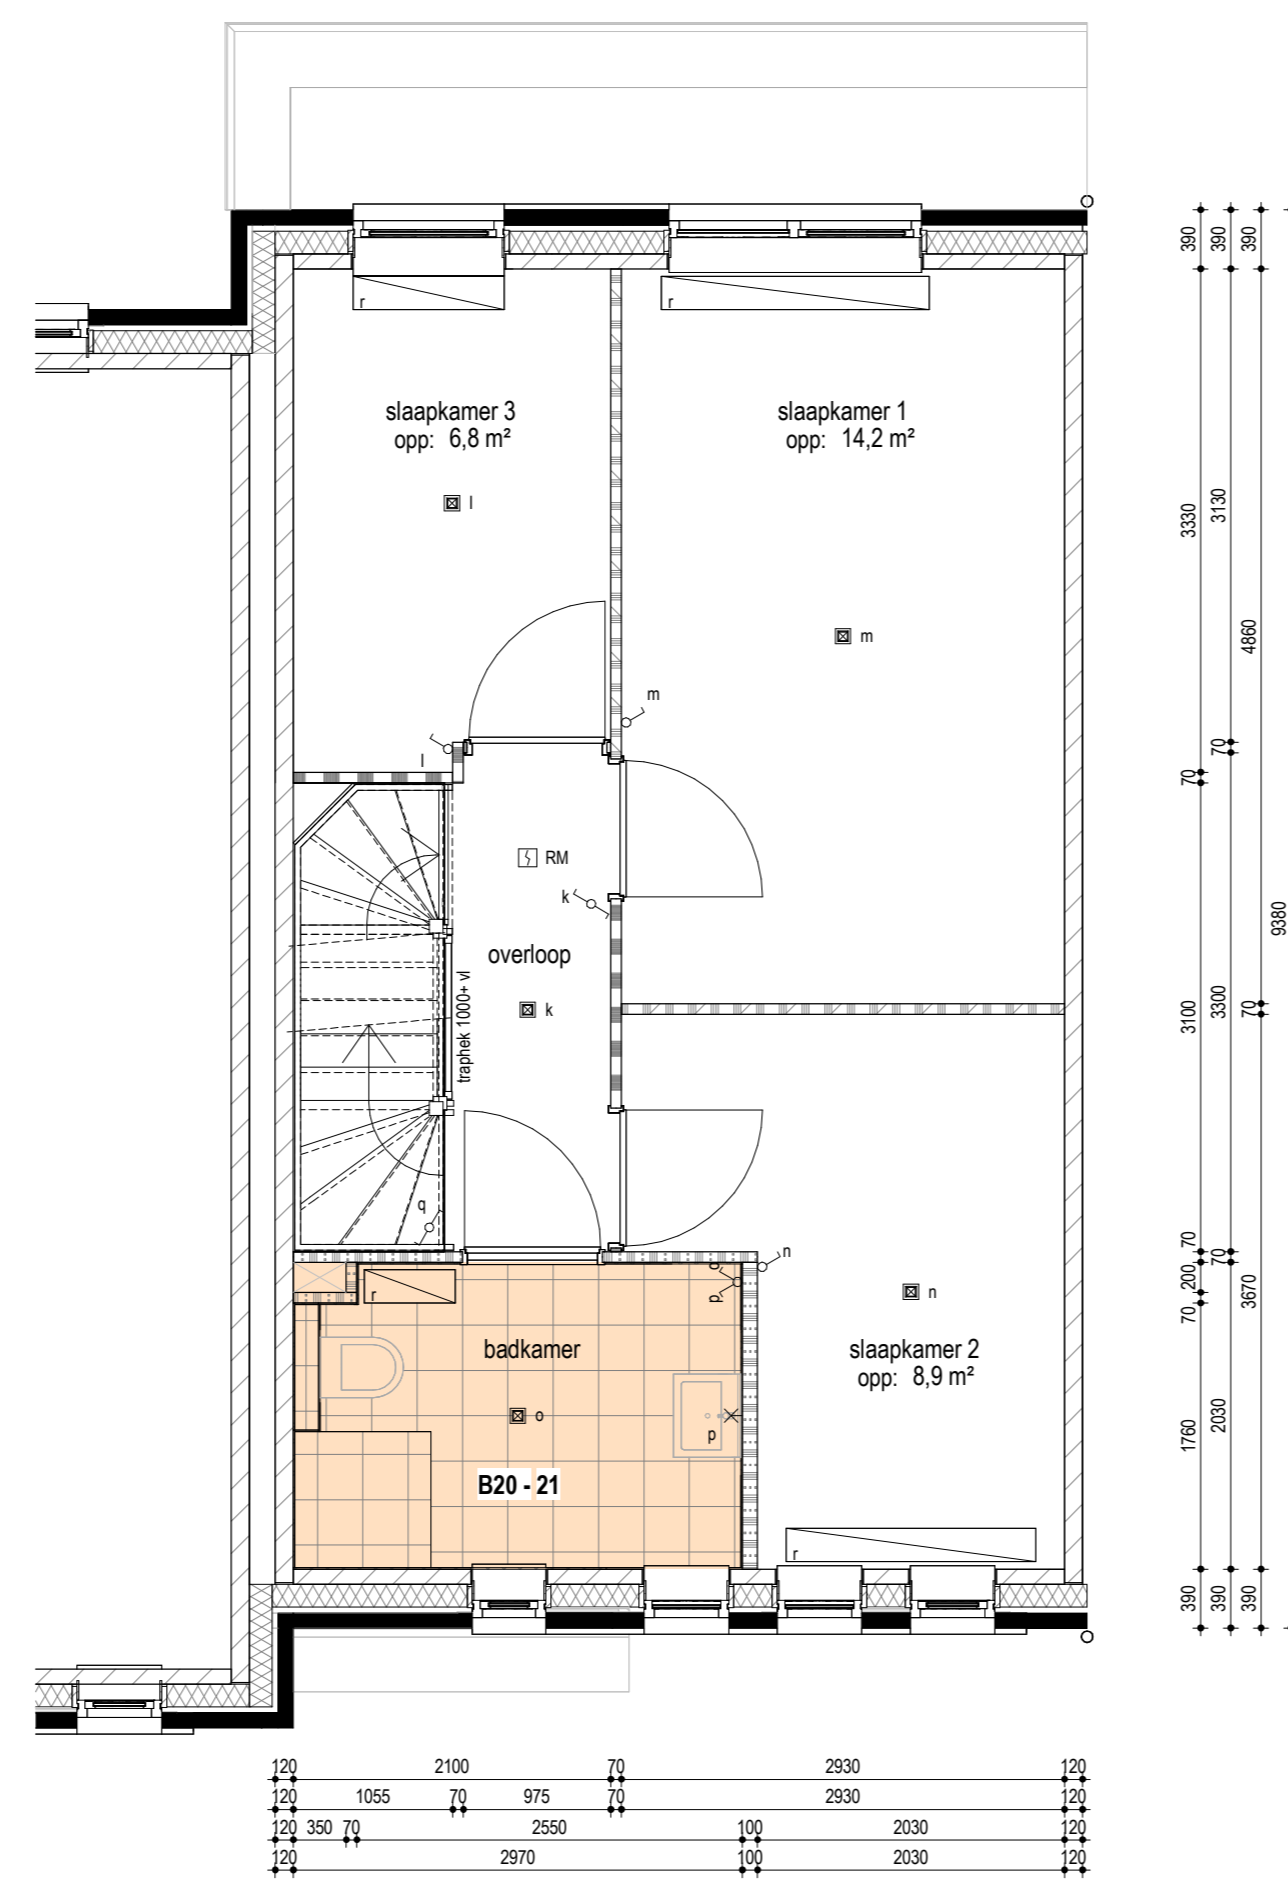

Eerste verdieping
1: 50