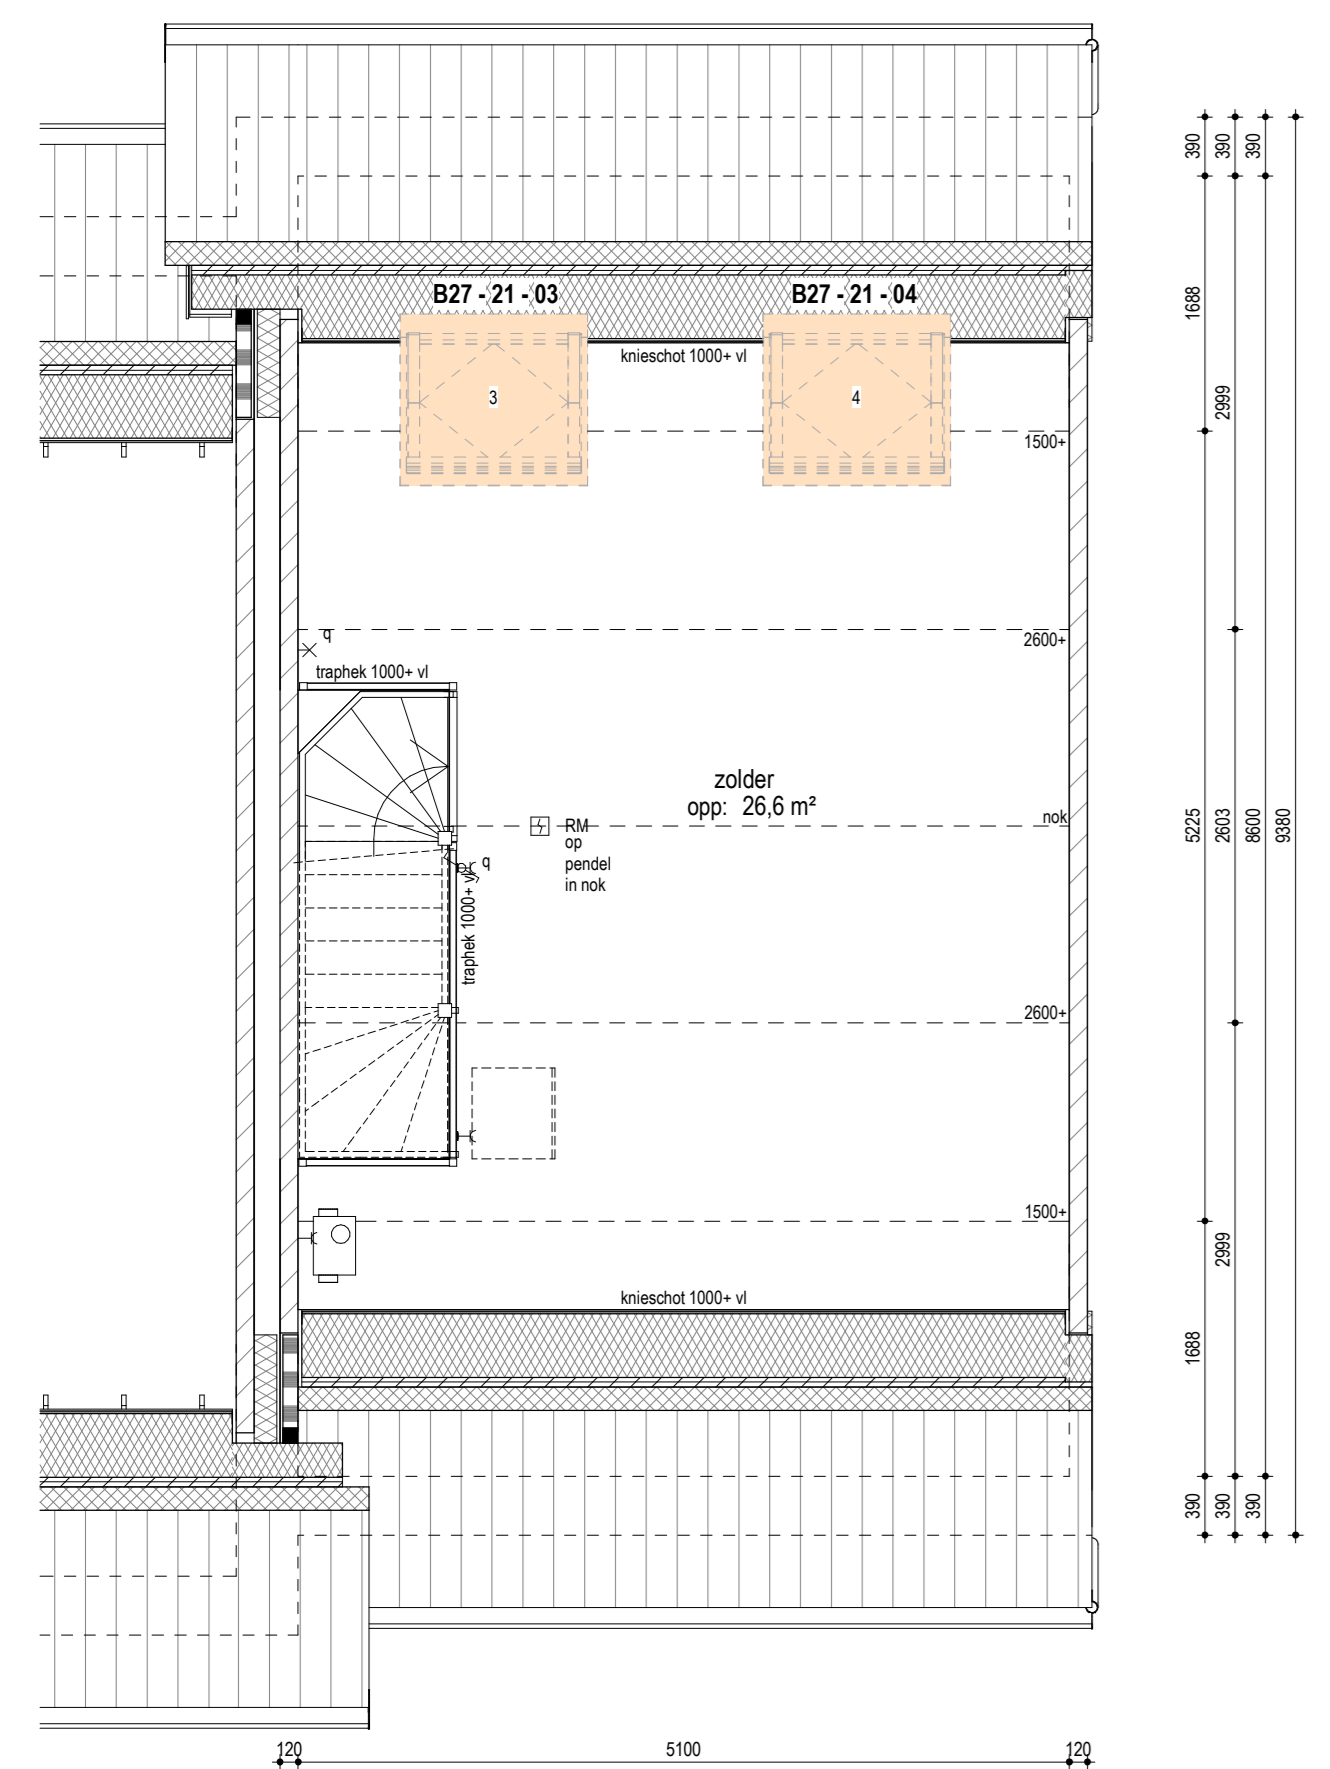

Tweede verdieping
1: 50